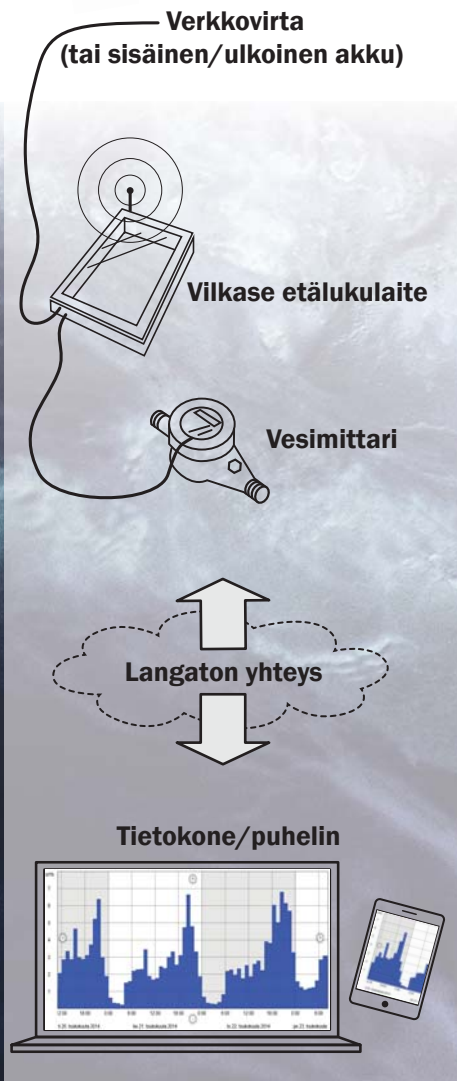

Vuotaako vesiputki? Vilkase netistä!

VILKASE -etälukulaite
reaaliaikaiseen päävesimittarin/
huoneistokohtaisen vesimittarin
etäluentaan, - sinne missä liikut!

TURVAA esim. kerrostalot, rivitalot,
teollisuusrakennukset, omakotitalot,
koulut ym. kiinteistöt.

- Helppokäyttöinen, selkeä käyttöliittymä
- toimii suoraan selaimella
- Hälytykset tekstiviestillä halutuissa
vuototapauksissa
- Nopea vuotojen haku ja paikannus
- Lukematiedot automaattisesti laskutukseen
- Historiagraafit vuosien ajalta
- Verkoston seuranta esim. kulutushuiput
- Äärimmäinen tarkkuus (Pro -malli)
- mittaukset jopa 1 sekunnin välein

VILKASE -ETÄLUKULAITE KIINTEISTÖÖN

Vilkase -etälukulaitteet kiinteistöihin on suunniteltu hälyttämään vuodoista välittömästi. Etälukulaitteen avulla saadaan kulu-
tustiedot myös laskutusta varten.

Etälukulaitteen avulla saadaan reaaliaikais-
ta tietoa siitä mitä vesiputkistossa tapahtuu
milläkin hetkellä. (Pro -malli kykenee mit-
taamaan jopa jokaisen sekunnin aikana
tapahtuvat muutokset silloin kun minuutti-
tasokaan ei riitä.)

Vilkase etälukulaite on yhteensopiva
useimpien vesimittareiden kanssa ja siihen
voidaan liittää useita eri antureita mittaa-
maan virtaaman lisäksi haluttuja suureita
kuten vedenpainetta, lämpötilaa, pH:ta yms.
Vakiona voidaan mitata 2 virtaamaa esim.
kuuma ja kylmävesi erikseen.